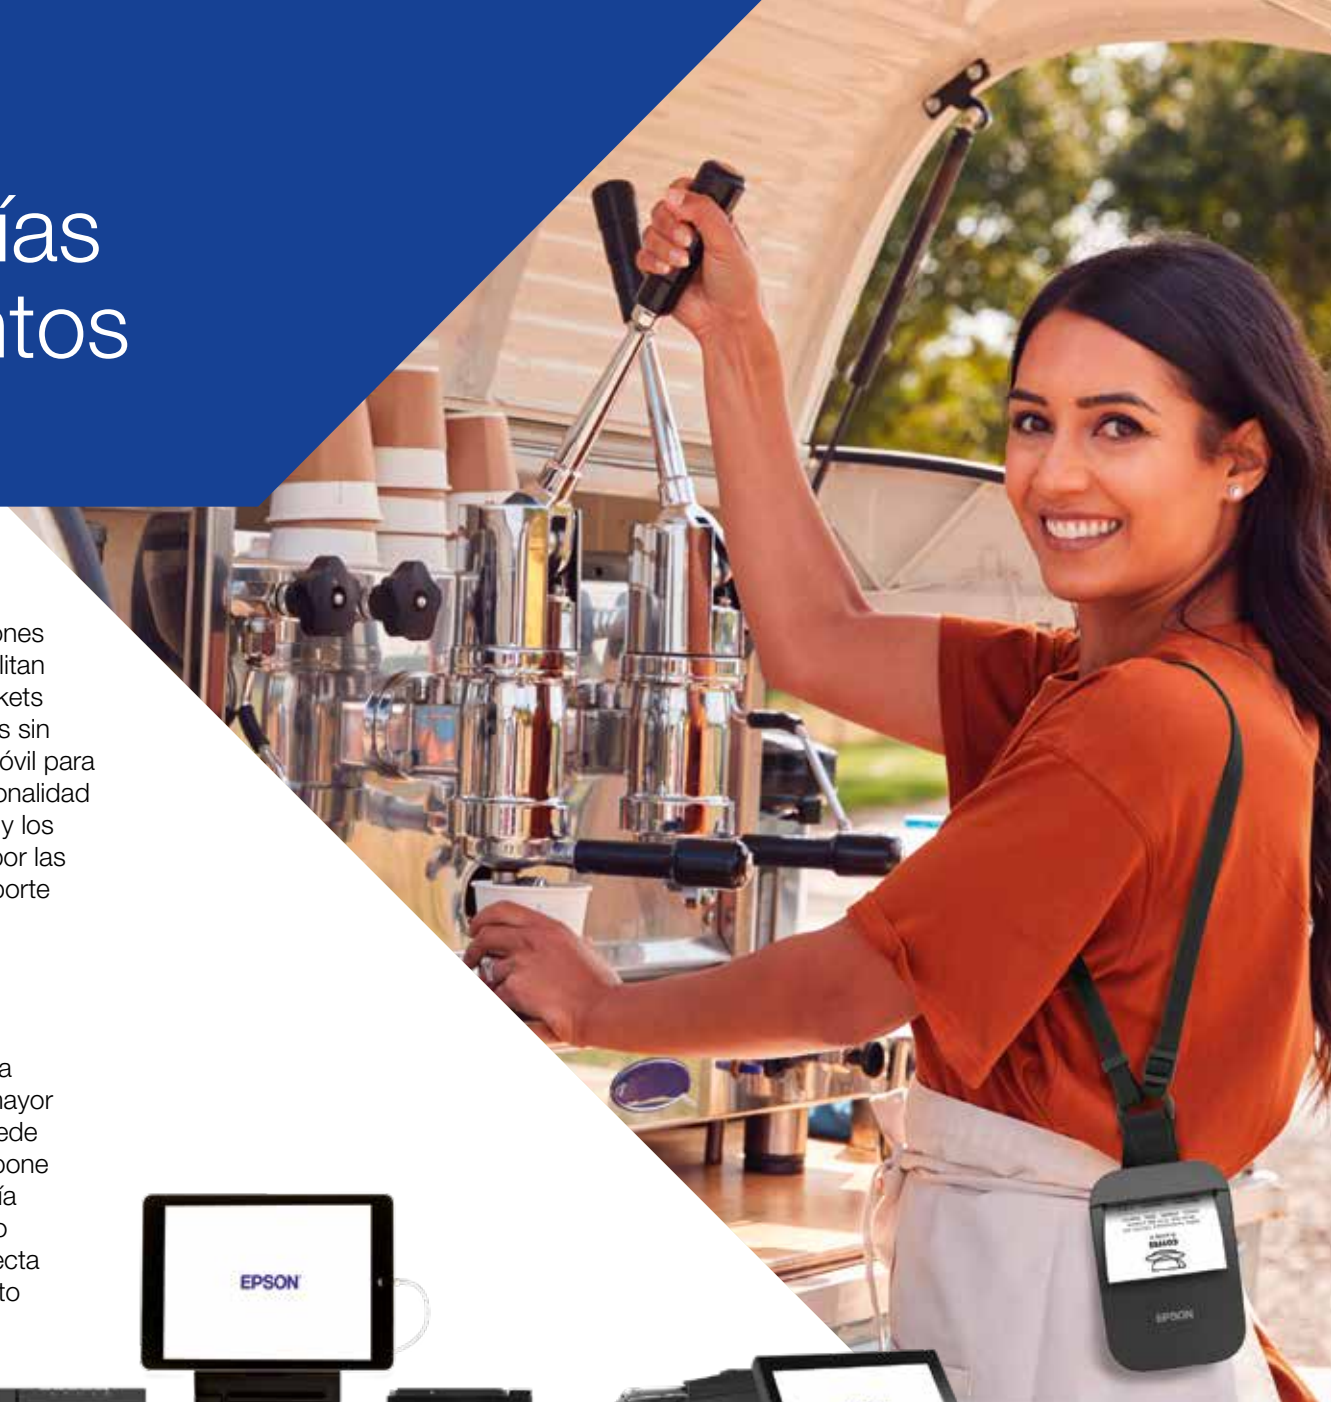

## Siempre conectada y con libertad de movimiento

Diseñadas para mejorar el servicio de atención al cliente, nuestras soluciones inteligentes para puntos de venta móviles, elegantes y funcionales, te facilitan cualquier tarea. Nuestra compacta y elegante gama de impresoras de tickets se adapta perfectamente a tu espacio de trabajo. Puedes imprimir recibos sin dificultad desde cualquier rincón de la tienda gracias a su conectividad móvil para tabletas y a una amplia compatibilidad con sistemas operativos. Su funcionalidad y diseño industrial elegante se complementan con las tabletas modernas y los dispositivos inteligentes. Para liberar espacio en el punto de venta, opta por las galardonadas impresoras de recibos TM-m30II-S o TM-m30II-SL con soporte para tabletas.

## Impresión de tickets móvil

Las nuevas impresoras portátiles de tickets de Epson son ideales para cualquier persona que necesite imprimir recibos en movimiento. Aprobada también para su uso en vehículos, es aún más robusta que nunca, con mayor resistencia a los impactos, protección según los estándares IP54 y se puede montar fácilmente en una correa o llevarse al hombro. La nueva serie dispone de un gran alcance, un emparejamiento perfecto y una duración de batería para toda la jornada. Los modelos Wi-Fi ofrecen un excelente rendimiento inalámbrico, incluido un modo Wi-Fi "Direct", que permite la conexión directa de hasta 8 dispositivos sin necesidad de conectarse a ninguna red o punto de acceso.